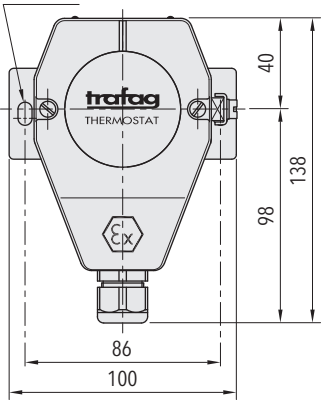

6.2 x 10.2

trafag

THERMOSTAT

Ex

40

98

138

86