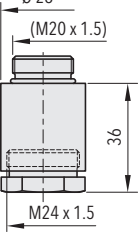

Cable-Ø 14...16.5

Ø 28

(M20 x 1.5)

36

M24 x 1.5