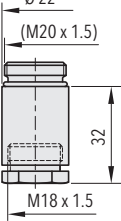

Cable-Ø 8...10.5

Ø 22

(M20 x 1.5)

32

M18 x 1.5