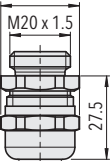

SW24

M20 x 1.5

27.5

Cable-Ø

5...10